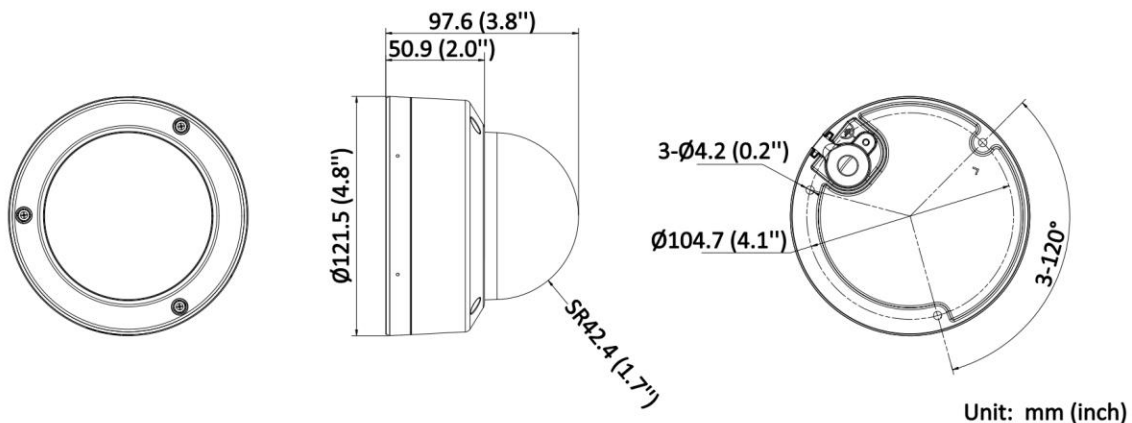

▪ Available Model

DS-2CD3183G2-ISU(2.8mm)(B)

DS-2CD3183G2-ISU(4mm)(B)

DS-2CD3183G2-ISU(6mm)(B)

▪ Dimension

▪ Accessory

▪ Optional

DS-1272ZJ-120 Wall mount	DS-1272ZJ-120B Wall mount	DS-1271ZJ-120 Pendant Mount	DS-1275ZJ-SUS Vertical pole mount	DS-1276ZJ-SUS Corner mount